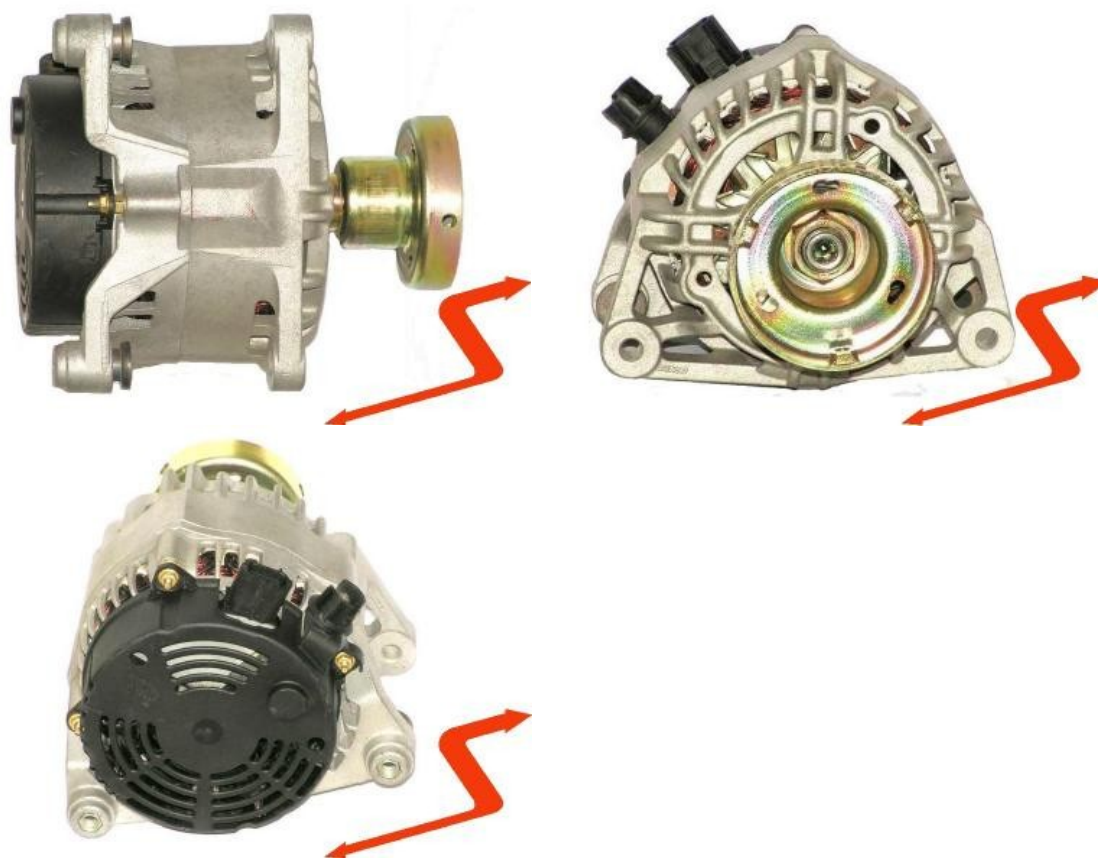

ALT155 ALTERNATOR FORD FOCUS 1.8 TDCi TDDI DIESEL 2.0

Katalog CA1475 CA1475IR CA 1475 1221059 1219711 1215766 1151214 1144182
98AB10300JG 98AB10300JF 98AB10300JE 98AB10300JD 98AB10300JC 98AB10300JB
98AB10300JA 2M5T10300AD 2M5T10300AC 2M5T10300AB 1M5T10300BD
1M5T10300BC 1M5T10300BB 1M5T10300BA 1307487 1301530 1301377 1126051
1079312 63377413 63377412 63377404 63341746 63321898 63321823 63321746 102211-
8081 102211-8080
102211-8061 102211-8060

Model	Pojemnosť	Od roku	Do roku
Ford Focus	1.8 TDCi	03.2001	
Ford Focus	1.8 TDDi	08.1999	
Ford Focus	2.0	03.2002	
Ford Focus	2.0 16V	11.1998	05.2005

Cena 3839 Kč